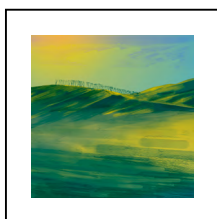

Nuages _1, 2, 3, 4, Japon
Tirage Fine art
sur papier Rag Bright White 310g
10 exemplaires — format tirage 60 x 60 cm
180 euros

Land _4, 5, Japon
Tirage Fine art
sur papier Rag Bright White 310g
10 exemplaires — format tirage 50 x 50 cm
110 euros

Land _6, Japon
Tirage Fine art
sur papier Rag Bright White 310g
10 exemplaires — format tirage 50 x 65 cm
120 euros

Land _1, 2, 3, Japon
Tirage Fine art
sur papier Rag Bright White 310g
10 exemplaires — format tirage 40 x 40 cm
90 euros

Montagne _1, 2, 3, 4, 5, 6, Japon
Tirage Fine art
sur papier Rag Bright White 310g
10 exemplaires — format tirage 30 x 30 cm
50 euros

Le matin, la montagne, Japon
Dessin original sur calque polyester
exemplaire unique — format 15 x 15 cm
60 euros