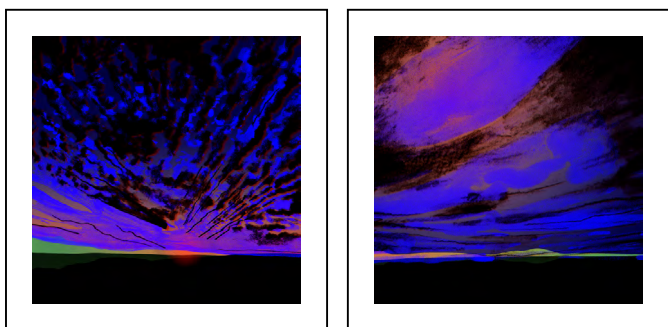

Nuages _1, 2, 3, 4, Japon
Tirage Fine art
sur papier Rag Bright White 310g
10 exemplaires — format tirage 60 x 60 cm
180 euros

Land _4, 5, Japon
Tirage Fine art
sur papier Rag Bright White 310g
10 exemplaires — format tirage 50 x 50 cm
110 euros